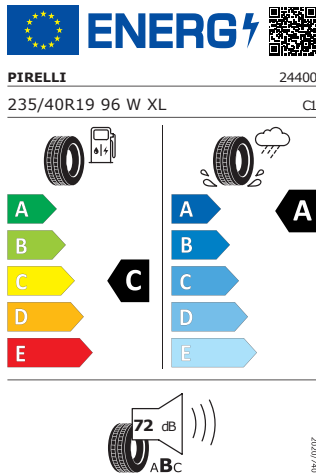

WLTP hodnoty

Kombinovaná spotřeba WLTP	6,2 l/100km
WLTP consumption low	8,4 l/100km
WLTP consumption medium	6,1 l/100km
WLTP consumption high	5,3 l/100km
WLTP consumption extra high	6,1 l/100km
Kombinované emise WLTP	161 g/km
WLTP emission low	219 g/km
WLTP emission medium	160 g/km
WLTP emission high	140 g/km
WLTP emission extra high	159 g/km

Galerie

Energetický štítek

Trinity 19" antracitová leštěná

Pirelli 235/40 R19 96W XL

Pro zobrazení detailních informací o této pneumatice můžete naskenovat tento QR-kód Vaším smartphonem.

Product sheet

<https://relasdata.blob.core.window.s.net/relas/tyres/sheet/hOOM/+L Kp8uBbLGNwqKxyA==>

Bridgestone 235/40 R19 96W XL

Pro zobrazení detailních informací o této pneumatice můžete naskenovat tento QR-kód Vaším smartphonem.

Product sheet

<https://relasdata.blob.core.window.s.net/relas/tyres/sheet/rWzJPNbK to3yturGaKSkBg==>