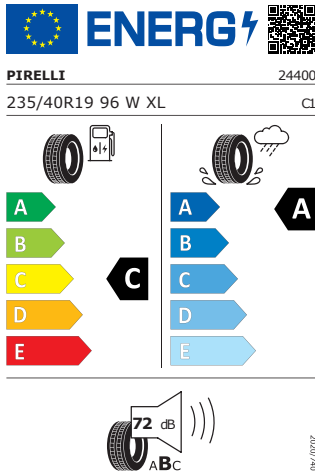

Pirelli 235/40 R19 96W XL

Pro zobrazení detailních informací o této pneumatice můžete naskenovat tento QR-kód Vaším smartphonem.

Product sheet

<https://relasdata.blob.core.windows.net/relas/tyres/sheet/hOOM/+L Kp8uBbLGNwqKxyA==>