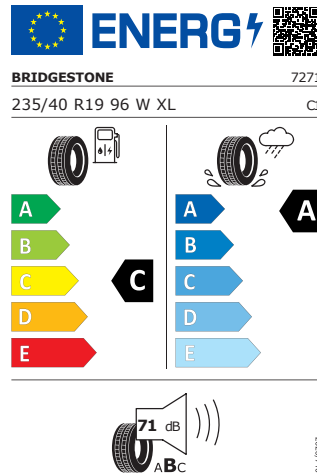

WLTP hodnoty

Kombinovaná spotřeba WLTP	6,2 l/100km
WLTP consumption low	8,4 l/100km
WLTP consumption medium	6,1 l/100km
WLTP consumption high	5,3 l/100km
WLTP consumption extra high	6,1 l/100km
Kombinované emise WLTP	161 g/km
WLTP emission low	219 g/km
WLTP emission medium	160 g/km
WLTP emission high	140 g/km
WLTP emission extra high	159 g/km

Galerie

Energetický štítek

Trinity 19" antracitová leštěná

Pirelli 235/40 R19 96W XL

Pro zobrazení detailních informací o této pneumatice můžete naskenovat tento QR-kód Vaším smartphonem.

Product sheet

<https://relasdata.blob.core.window.s.net/relas/tyres/sheet/hOOM/+L Kp8uBbLGNwqKxyA==>

Bridgestone 235/40 R19 96W XL

Pro zobrazení detailních informací o této pneumatice můžete naskenovat tento QR-kód Vaším smartphonem.

Product sheet

<https://relasdata.blob.core.window.s.net/relas/tyres/sheet/rWzJPNbK to3yturGaKSkBg==>