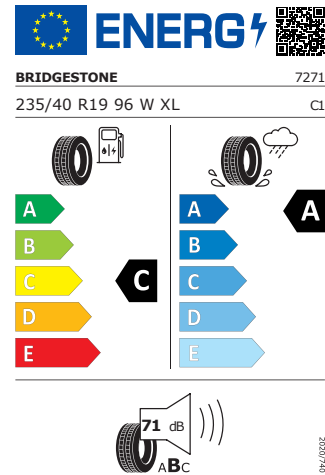

WLTP hodnoty

Kombinovaná spotřeba WLTP	6,2 l/100km
WLTP consumption low	8,4 l/100km
WLTP consumption medium	6,1 l/100km
WLTP consumption high	5,3 l/100km
WLTP consumption extra high	6,1 l/100km
Kombinované emise WLTP	161 g/km
WLTP emission low	219 g/km
WLTP emission medium	160 g/km
WLTP emission high	140 g/km
WLTP emission extra high	159 g/km

Galerie

Energetický štítek

Trinity 19" antracitová leštěná

Pirelli 235/40 R19 96W XL

Pro zobrazení detailních informací o této pneumatice můžete naskenovat tento QR-kód Vaším smartphonem.

Product sheet

<https://relasdata.blob.core.window.s.net/relas/tyres/sheet/hOOM/+L Kp8uBbLGNwqKxyA==>

Bridgestone 235/40 R19 96W XL

Pro zobrazení detailních informací o této pneumatice můžete naskenovat tento QR-kód Vaším smartphonem.

Product sheet

<https://relasdata.blob.core.window.s.net/relas/tyres/sheet/rWzJPNbK to3yturGaKSkBg==>